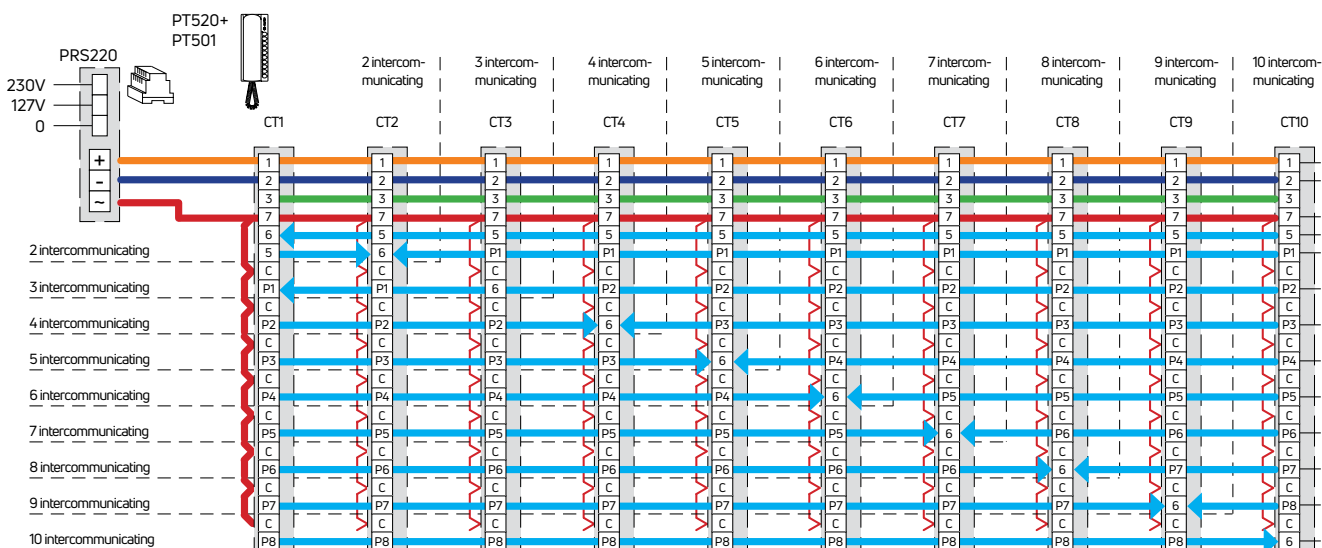

Τροφοδοτικό	Θυροτηλέφωνο	Επιπλέον Μπουτόν
Κωδικός	PRS220	PT520W	PT501
Τιμή Μονάδας (€)	40	29	4

Αριθμός Διαμερισμάτων	Τεμάχια	Τεμάχια	Τεμάχια	Σύνολο τιμής (€)
2	1	2	0	98,00
3	1	3	0	127,00
4	1	4	4	172,00
5	1	5	10	225,00
6	1	6	18	286,00
7	1	7	28	355,00
8	1	8	40	432,00
9	1	9	54	517,00
10	1	10	70	610,00
11	1	11	88	711,00

Καλωδιακές απαιτήσεις