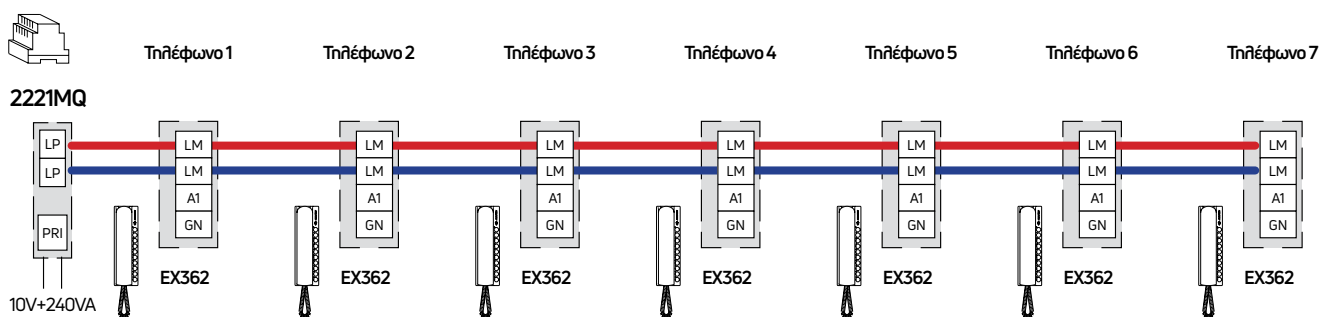

Τροφοδοτικό	Θυροτηλέφωνο
Κωδικός	2221MQ	EX362
Τιμή Μονάδας (€)	110	93

Αριθμός Διαμερισμάτων	Τεμάχια	Τεμάχια	Σύνολο τιμής (€)
2	1	2	296,00
3	1	3	365,00
4	1	4	460,00
5	1	5	553,00
6	1	6	646,00
7	1	7	739,00

Καλωδιακές απαιτήσεις